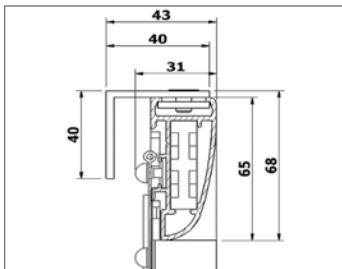

Technical details

Screen characteristics

- vision ratio for anamorphic format
- standard velvet profiles
- painted aluminium frame available on request
- rounded corners in compliance with TUV safety regulations

Available fabrics

- Diamond
- Microperforated
- Grey High Contrast
- Pro Active 3D
- Ambra retro-projection

Available sizes chart

Mod	16:10		16:9		2.35:1		encumbrance 16:10		encumbrance 16:9		encumbrance 2.35:1	
	B x H (cm)	D	B x H (cm)	D	B x H (cm)	D	B x H (cm)	kg	B x H (cm)	kg	B x H (cm)	kg
122	122 x 76	057"	122 x 69	055"	122 x 52	052"	135 x 89	6	135 x 82	6	135 x 65	5
152	152 x 95	071"	152 x 86	069"	152 x 65	065"	165 x 108	7	165 x 99	7	165 x 78	6
169	169 x 106	078"	169 x 95	076"	169 x 72	072"	182 x 119	8	182 x 113	8	182 x 85	7
183	183 x 114	085"	183 x 103	082"	183 x 78	078"	196 x 127	8	196 x 116	8	196 x 91	7
203	203 x 127	094"	203 x 114	091"	203 x 87	087"	216 x 130	9	216 x 127	9	216 x 100	8
213	213 x 133	099"	213 x 120	096"	213 x 91	091"	226 x 146	10	226 x 133	9	226 x 104	9
225	225 x 141	104"	225 x 126	101"	225 x 96	096"	238 x 153	10	238 x 139	10	238 x 109	9
250	250 x 156	116"	250 x 140	113"	250 x 107	107"	263 x 169	11	263 x 153	11	263 x 120	10
270	270 x 169	125"	270 x 152	123"	270 x 116	116"	283 x 182	12	283 x 165	12	283 x 129	11
300	300 x 188	139"	300 x 169	136"	300 x 129	129"	313 x 201	14	313 x 182	13	313 x 142	12
334	334 x 209	155"	334 x 188	151"	334 x 143	143"	347 x 222	16	347 x 201	15	347 x 156	13
350	350 x 219	162"	350 x 197	158"	350 x 150	150"	363 x 232	17	363 x 210	16	363 x 163	14
366	366 x 229	170"	366 x 206	165"	366 x 157	157"	379 x 242	17	379 x 219	17	379 x 170	15
400	400 x 250	186"	400 x 225	181"	400 x 171	171"	413 x 263	19	413 x 238	18	413 x 184	16