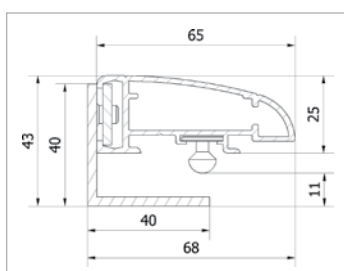

Technical details

Screen characteristics

- stylish rounded borders
- velvety frame on request
- wide range of fabrics with black PVC border
- T-stands for floor application on request
- customized sizes

Available fabrics

- Diamond
- Microperforated
- Grey High Contrast
- Ambra retro-projection
- 3D Pro Active (up to 200 cm height)

Available sizes chart for Fashion and Fashion Retrolight screen

Mod	4:3		16:10		16:9		2.35:1		encumbrance 4:3		encumbrance 16:10		encumbrance 16:9		encumbrance 2.35:1	
	B x H (cm)	D	B x H (cm)	D	B x H (cm)	D	B x H (cm)	D	B x H (cm)	kg	B x H (cm)	kg	B x H (cm)	kg	B x H (cm)	kg
122	122 x 91	060"	122 x 76	057"	122 x 69	055"	122 x 52	052"	135 x 104	6	135 x 89	6	135 x 82	6	135 x 65	5
152	152 x 114	075"	152 x 95	071"	152 x 86	069"	152 x 65	065"	165 x 127	8	165 x 108	7	165 x 99	7	165 x 78	6
169	169 x 126	083"	169 x 106	078"	169 x 95	076"	169 x 72	072"	182 x 108	8	182 x 119	8	182 x 113	8	182 x 85	7
183	183 x 137	090"	183 x 114	085"	183 x 103	082"	183 x 78	078"	196 x 150	9	196 x 127	8	196 x 116	8	196 x 91	7
203	203 x 152	100"	203 x 127	094"	203 x 114	091"	203 x 87	087"	216 x 165	10	216 x 130	9	216 x 127	9	216 x 100	8
213	213 x 160	105"	213 x 133	099"	213 x 120	096"	213 x 91	091"	226 x 173	11	226 x 146	10	226 x 133	9	226 x 104	9
225	225 x 169	110"	225 x 141	104"	225 x 126	101"	225 x 96	096"	238 x 182	11	238 x 153	10	238 x 139	10	238 x 109	9
250	250 x 190	124"	250 x 156	116"	250 x 140	113"	250 x 107	107"	263 x 201	13	263 x 169	11	263 x 153	11	263 x 120	10
270	270 x 203	135"	270 x 169	125"	270 x 152	123"	270 x 116	116"	283 x 216	14	283 x 182	12	283 x 165	12	283 x 129	11
300	300 x 225	150"	300 x 188	139"	300 x 169	136"	300 x 129	129"	313 x 238	15	313 x 201	14	313 x 182	13	313 x 142	12
334	334 x 250	165"	334 x 209	155"	334 x 188	151"	334 x 143	143"	347 x 263	17	347 x 222	16	347 x 201	15	347 x 156	13
350	350 x 263	175"	350 x 219	162"	350 x 197	158"	350 x 150	150"	363 x 276	18	363 x 232	17	363 x 210	16	363 x 163	14
366	366 x 275	180"	366 x 229	170"	366 x 206	165"	366 x 157	157"	379 x 287	19	379 x 242	17	379 x 219	17	379 x 170	15
400	400 x 300	200"	400 x 250	186"	400 x 225	181"	400 x 171	171"	413 x 313	22	413 x 263	19	413 x 238	18	413 x 184	16