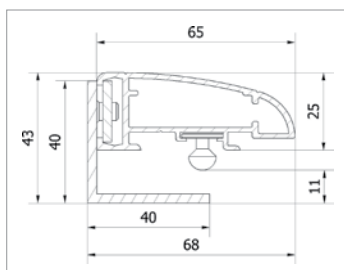

Technical details

Screen characteristics

- stylish rounded borders
- velvety frame on request
- wide range of fabrics with black PVC border
- T-stands for floor application on request
- customized sizes

Available fabrics

- Diamond
- Microperforated
- Grey High Contrast
- Ambra retro-projection
- 3D Pro Active (up to 200 cm height)

Available sizes chart for Fashion and Fashion Retrolight screen

	4:3		16:10		16:9		2.35:1		encumbrance 4:3		encumbrance 16:10		encumbrance 16:9		encumbrance 2.35:1	
Mod	B x H (cm)	D	B x H (cm)	D	B x H (cm)	D	B x H (cm)	D	B x H (cm)	kg	B x H (cm)	kg	B x H (cm)	kg	B x H (cm)	kg
122	122 x 91	060"	122 x 76	057"	122 x 69	055"	122 x 52	052"	135 x 104	6	135 x 89	6	135 x 82	6	135 x 65	5
152	152 x 114	075"	152 x 95	071"	152 x 86	069"	152 x 65	065"	165 x 127	8	165 x 108	7	165 x 99	7	165 x 78	6
169	169 x 126	083"	169 x 106	078"	169 x 95	076"	169 x 72	072"	182 x 108	8	182 x 119	8	182 x 113	8	182 x 85	7
183	183 x 137	090"	183 x 114	085"	183 x 103	082"	183 x 78	078"	196 x 150	9	196 x 127	8	196 x 116	8	196 x 91	7
203	203 x 152	100"	203 x 127	094"	203 x 114	091"	203 x 87	087"	216 x 165	10	216 x 130	9	216 x 127	9	216 x 100	8
213	213 x 160	105"	213 x 133	099"	213 x 120	096"	213 x 91	091"	226 x 173	11	226 x 146	10	226 x 133	9	226 x 104	9
225	225 x 169	110"	225 x 141	104"	225 x 126	101"	225 x 96	096"	238 x 182	11	238 x 153	10	238 x 139	10	238 x 109	9
250	250 x 190	124"	250 x 156	116"	250 x 140	113"	250 x 107	107"	263 x 201	13	263 x 169	11	263 x 153	11	263 x 120	10
270	270 x 203	135"	270 x 169	125"	270 x 152	123"	270 x 116	116"	283 x 216	14	283 x 182	12	283 x 165	12	283 x 129	11
300	300 x 225	150"	300 x 188	139"	300 x 169	136"	300 x 129	129"	313 x 238	15	313 x 201	14	313 x 182	13	313 x 142	12
334	334 x 250	165"	334 x 209	155"	334 x 188	151"	334 x 143	143"	347 x 263	17	347 x 222	16	347 x 201	15	347 x 156	13
350	350 x 263	175"	350 x 219	162"	350 x 197	158"	350 x 150	150"	363 x 276	18	363 x 232	17	363 x 210	16	363 x 163	14
366	366 x 275	180"	366 x 229	170"	366 x 206	165"	366 x 157	157"	379 x 287	19	379 x 242	17	379 x 219	17	379 x 170	15
400	400 x 300	200"	400 x 250	186"	400 x 225	181"	400 x 171	171"	413 x 313	22	413 x 263	19	413 x 238	18	413 x 184	16